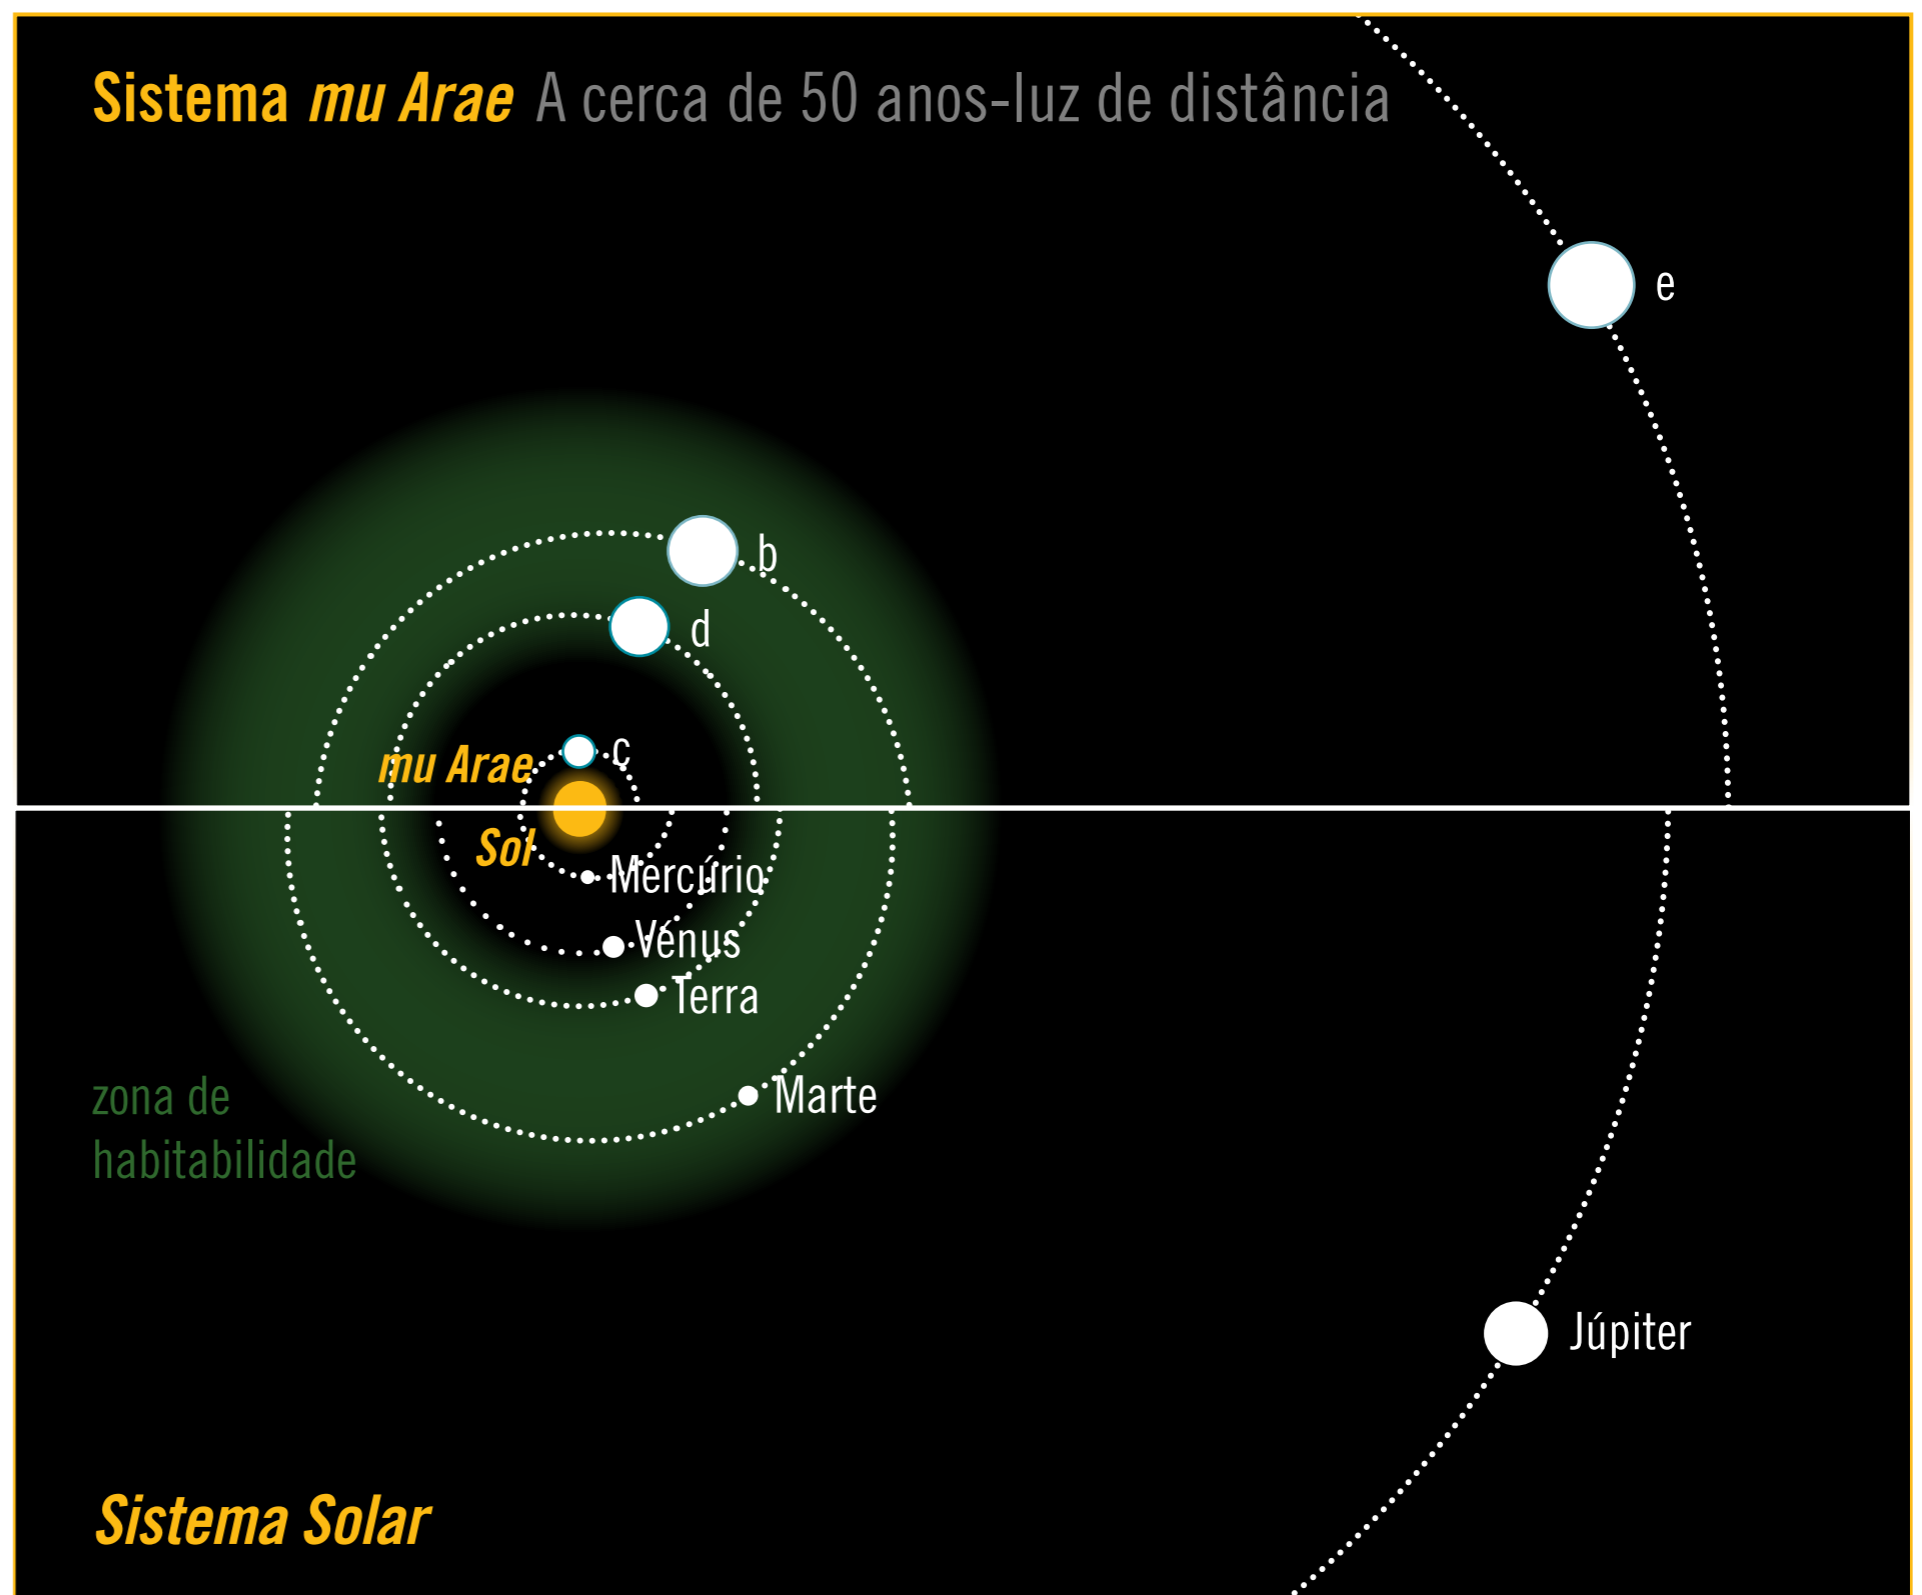

Em forma de homenagem, o **Planetário do Porto – Centro Ciência Viva** propôs à **IAU** nomes da cultura portuguesa para o sistema: **Lusitânia, Esperança, Adamastor, Caravela e Saudade**, que agora se encontram a votação.