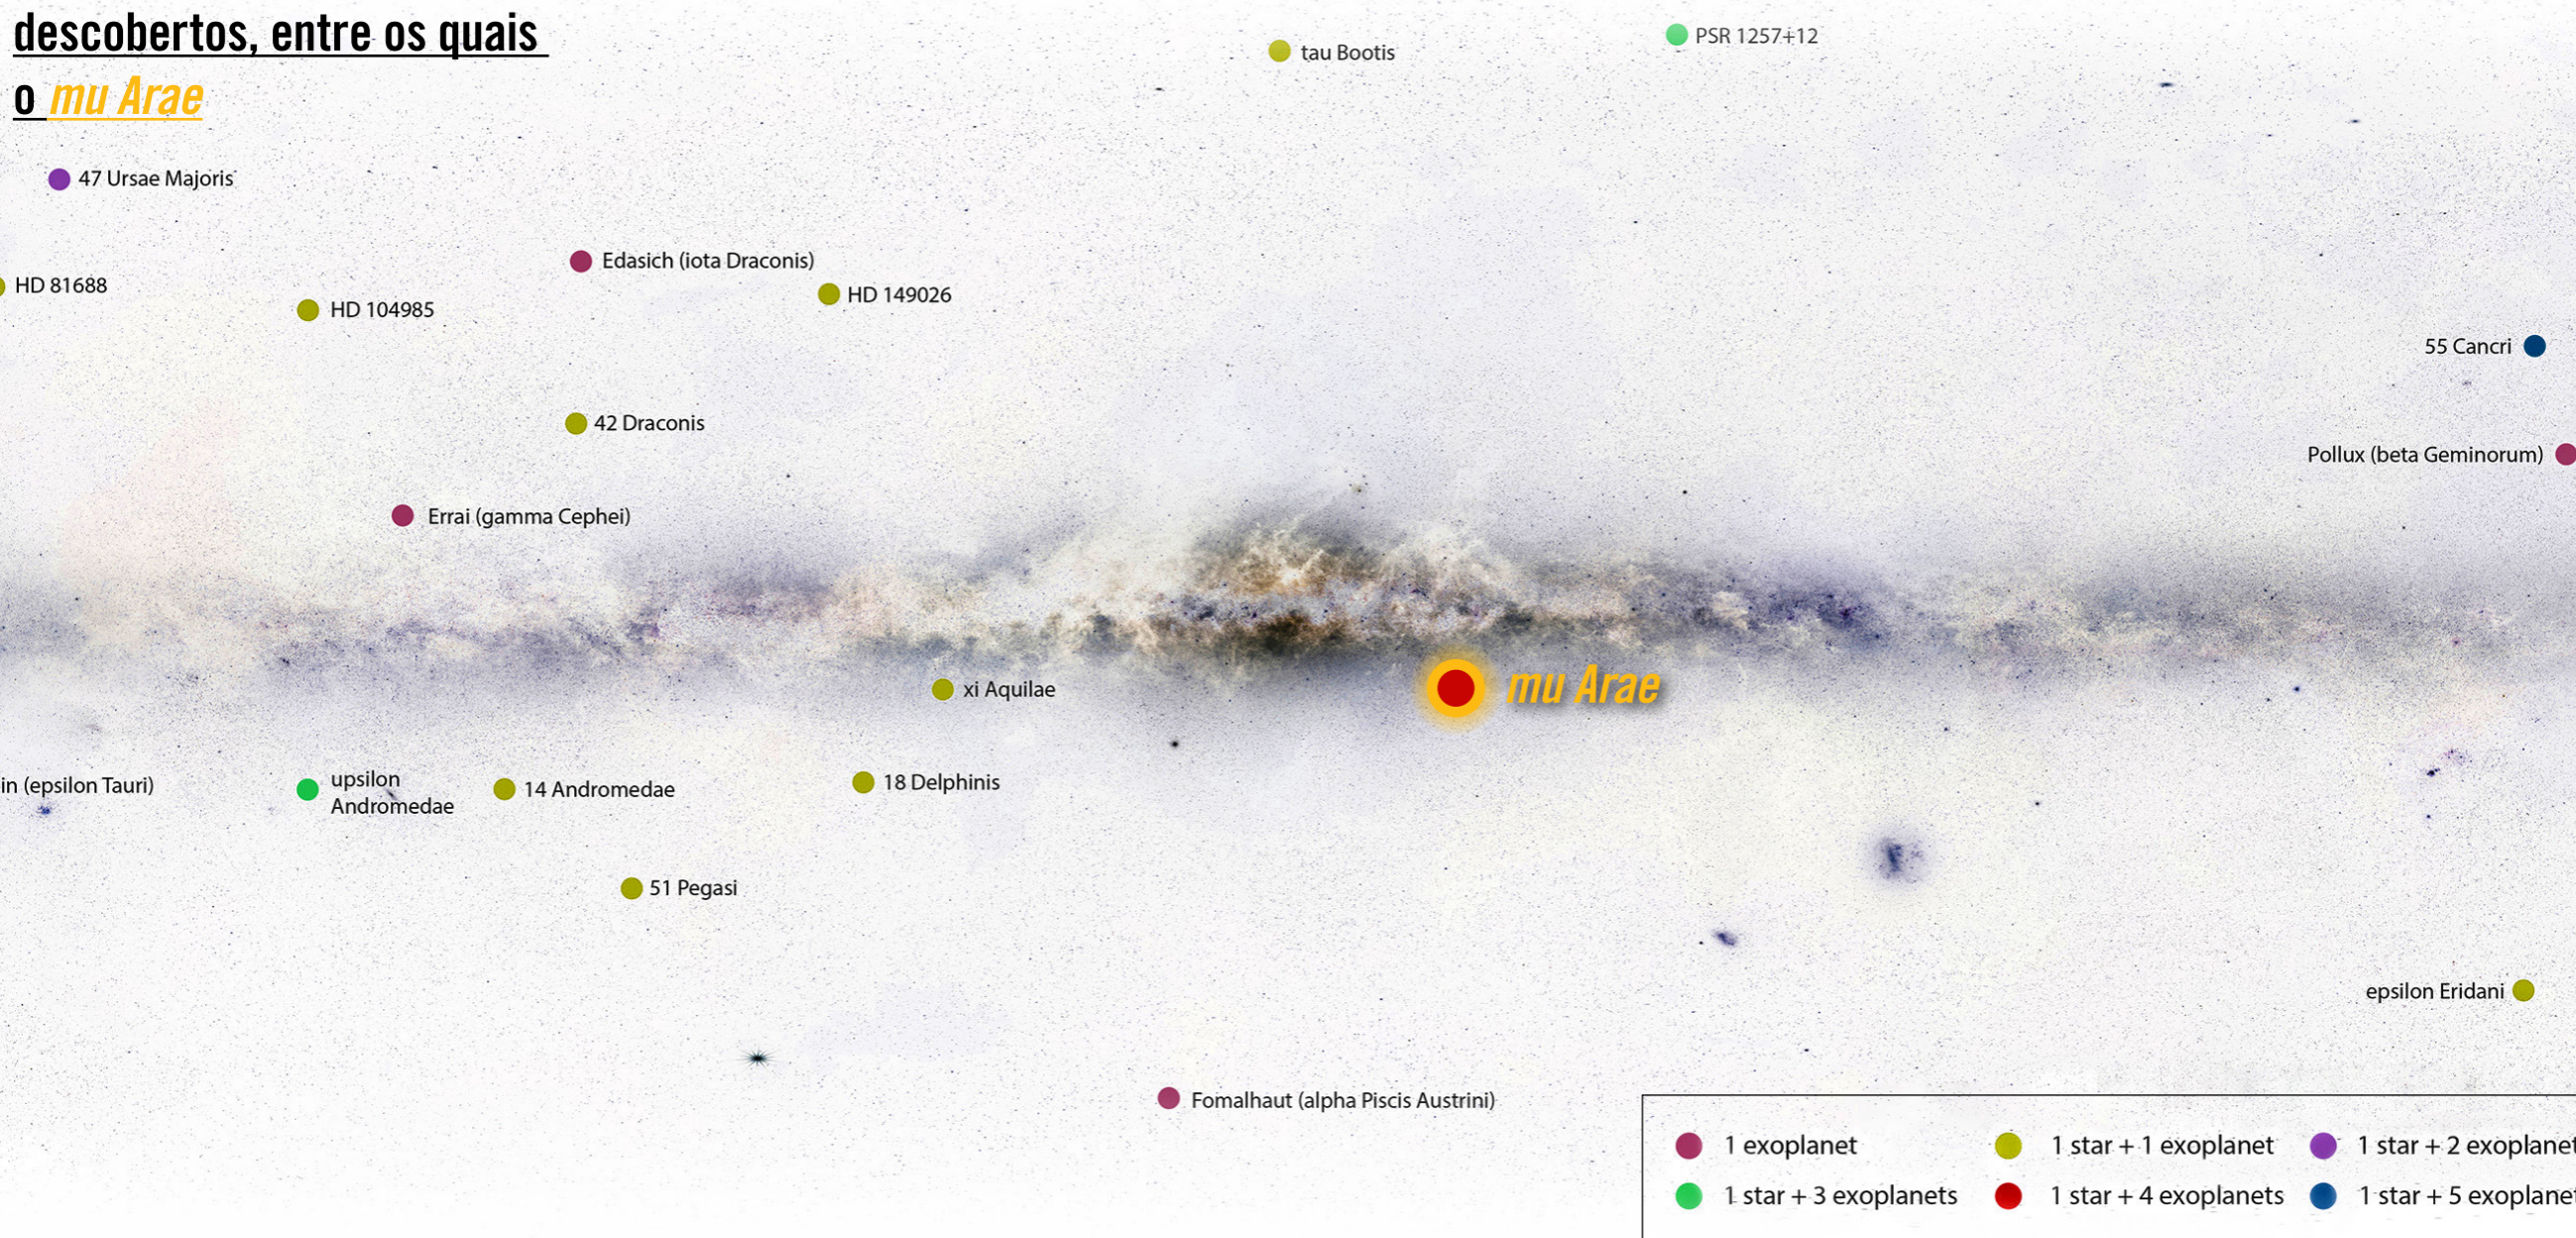

Em forma de homenagem, o **Planetário do Porto – Centro Ciência Viva** propôs à **IAU** nomes da cultura portuguesa para o sistema: **Lusitânia, Esperança, Adamastor, Caravela e Saudade**, que agora se encontram a votação.